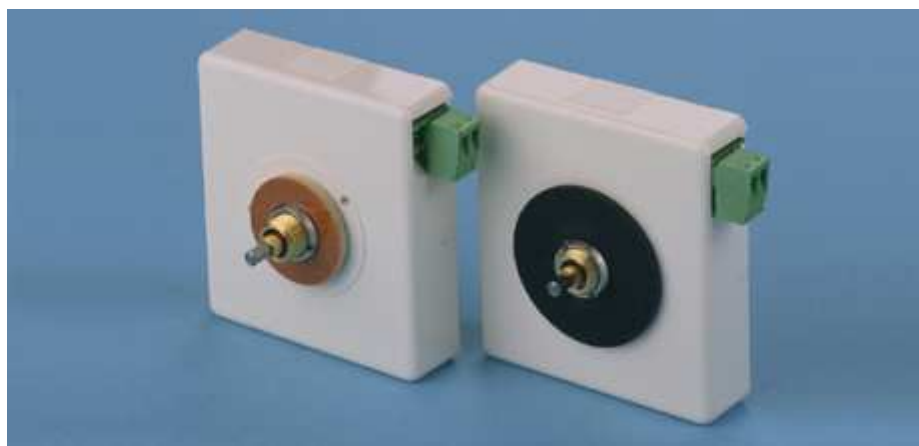

Uurwerken en Klokken

Minuten impuls voor binnen en buiten klokken NU 91

NU 91k	W850 1100 0000 korte shaft voor maximale draaidikte 3 mm
NU 91m	W850 2100 0000 medium shaft voor maximale draaidikte 8 mm
Aandrijf voltage	24 VDC
Adjustment	Knop aan de achterzijde
Draai diameter	Tot 80 cm
Operating temperaturen	-30 tot +70 graden
Gewicht	140 gram