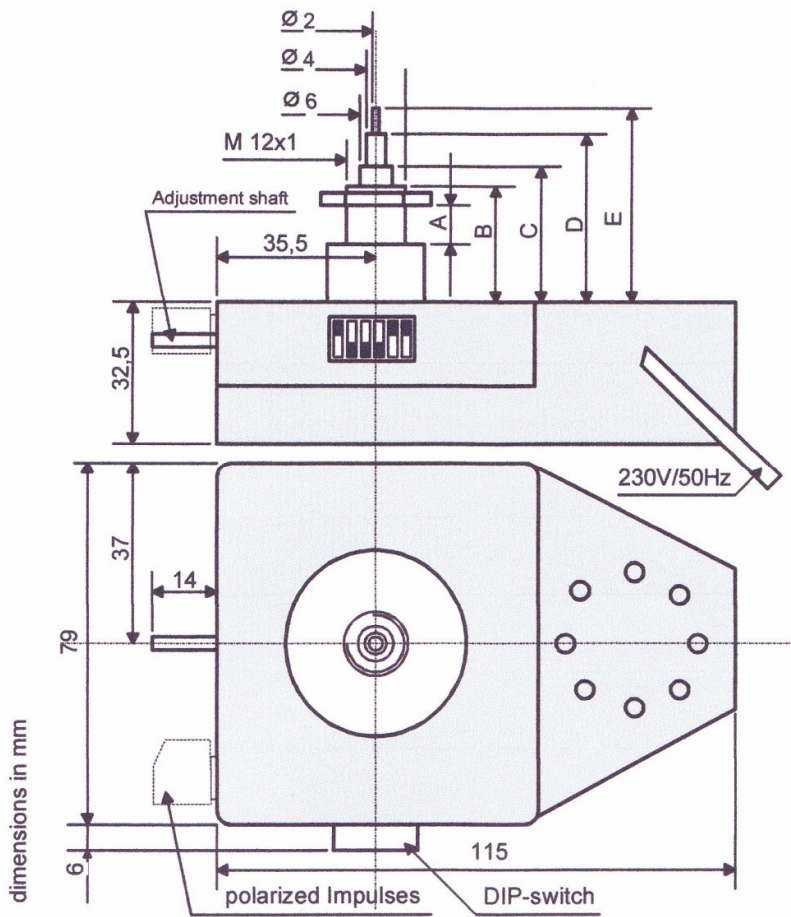

Uurwerken en Klokken

Minuten impuls voor binnen en buiten klokken NU 90 SYN

	NU 90 SYN	NU 90t SYN
A	0	12
B	11.8	26.5
C	15.3	30
D	22.3	37
E	28.3	43

NU 90 SYN	W850 2300 0000 voor maximale draaidikte 8 mm
NU 90t SYN	W850 3300 0000 langeshaft voor verlichte klokken
Aandrijf voltage	12,24,48 of 60 VDC te kiezen met DIP-Switch
Voltage	230V
Draai diameter	Tot 80 cm
Operating temperaturen	-30 tot +70 graden
Gewicht	390 gram
Connector	Inclusief, kabel lengte 50 cm