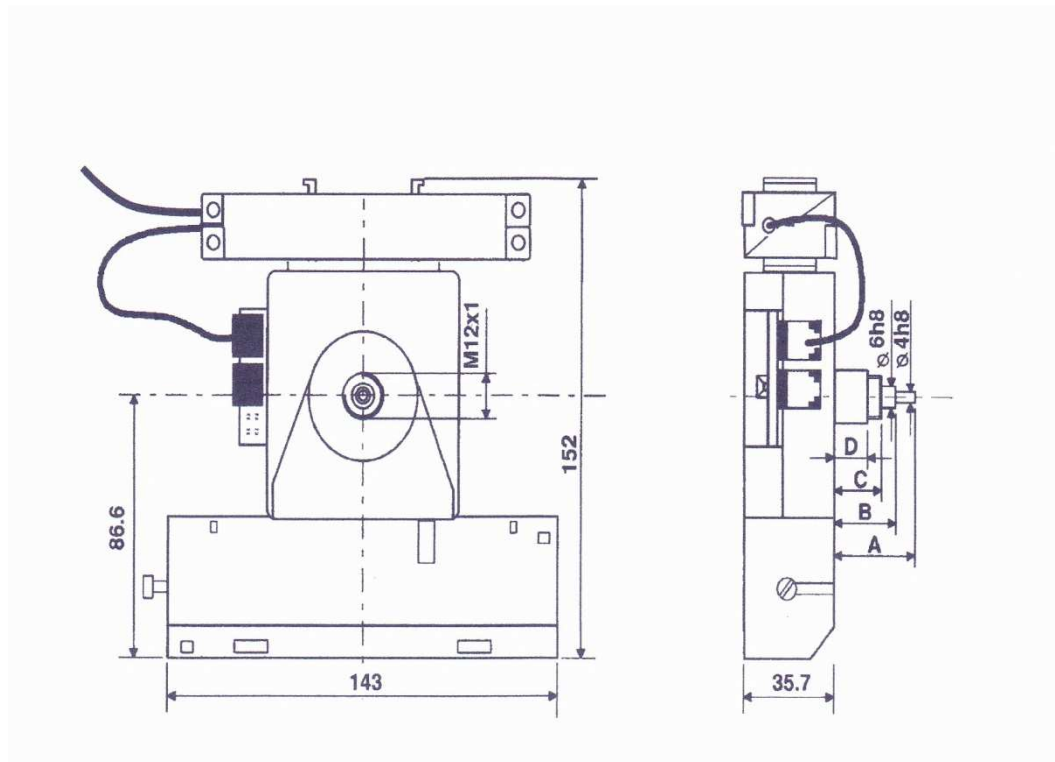

Uurwerken en Klokken

Industrieel Uurwerk GU 192

Robuuste self setting, modulair bewegend uurwerk voor buitenklokken tot 80 cm. Voor weergave van uren en minuten.

Model 192 voor niet doorschijnende wijzerplaten en Model 192t voor doorschijnende wijzerplaten.

De GPS module wordt geleverd met een 5 meter lange kabel en een antenne plug.

Shaft voor minuten wijzer	18.9	34
Shaft voor urenwijzer	11.9	27

Technische data	
Operation module	1 motor voor minuten en uur wijzer. Normale mode: 1 stap per minuut Gelijkzetten: 2 stappen per seconde
Automatisch goed zetten van de wijzers in de geselecteerde tijdszone	ja
50 tijdszones	Te selecteren middel een DIP Switch
Download van een pc voor extra tijdzone	ja
Tijds synch met GPS	1 x per week
Periodieke check van de stand wijzers	Iedere twaalf uur 1 keer
Maximaal gewicht van de wijzers	Minuut: 140 gram. Uur 110 gram.

Power supply	3.6 V Lithium batterij/ 35Ah levensduur >5 jaar.
Gewicht batterij	310-350 gram