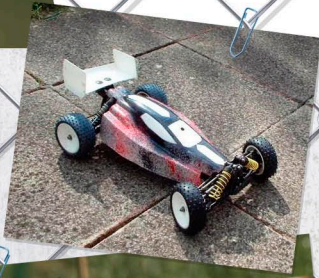

Bekijk de
wedstrijdkalender
op onze site:
www.mach-one.nl