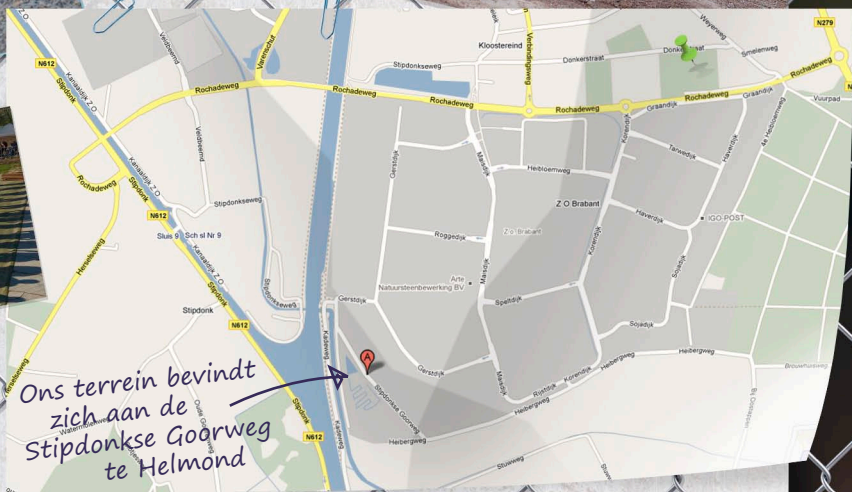

Ons terrein bevindt
zich aan de
Stipdonkse Goorweg
te Helmond